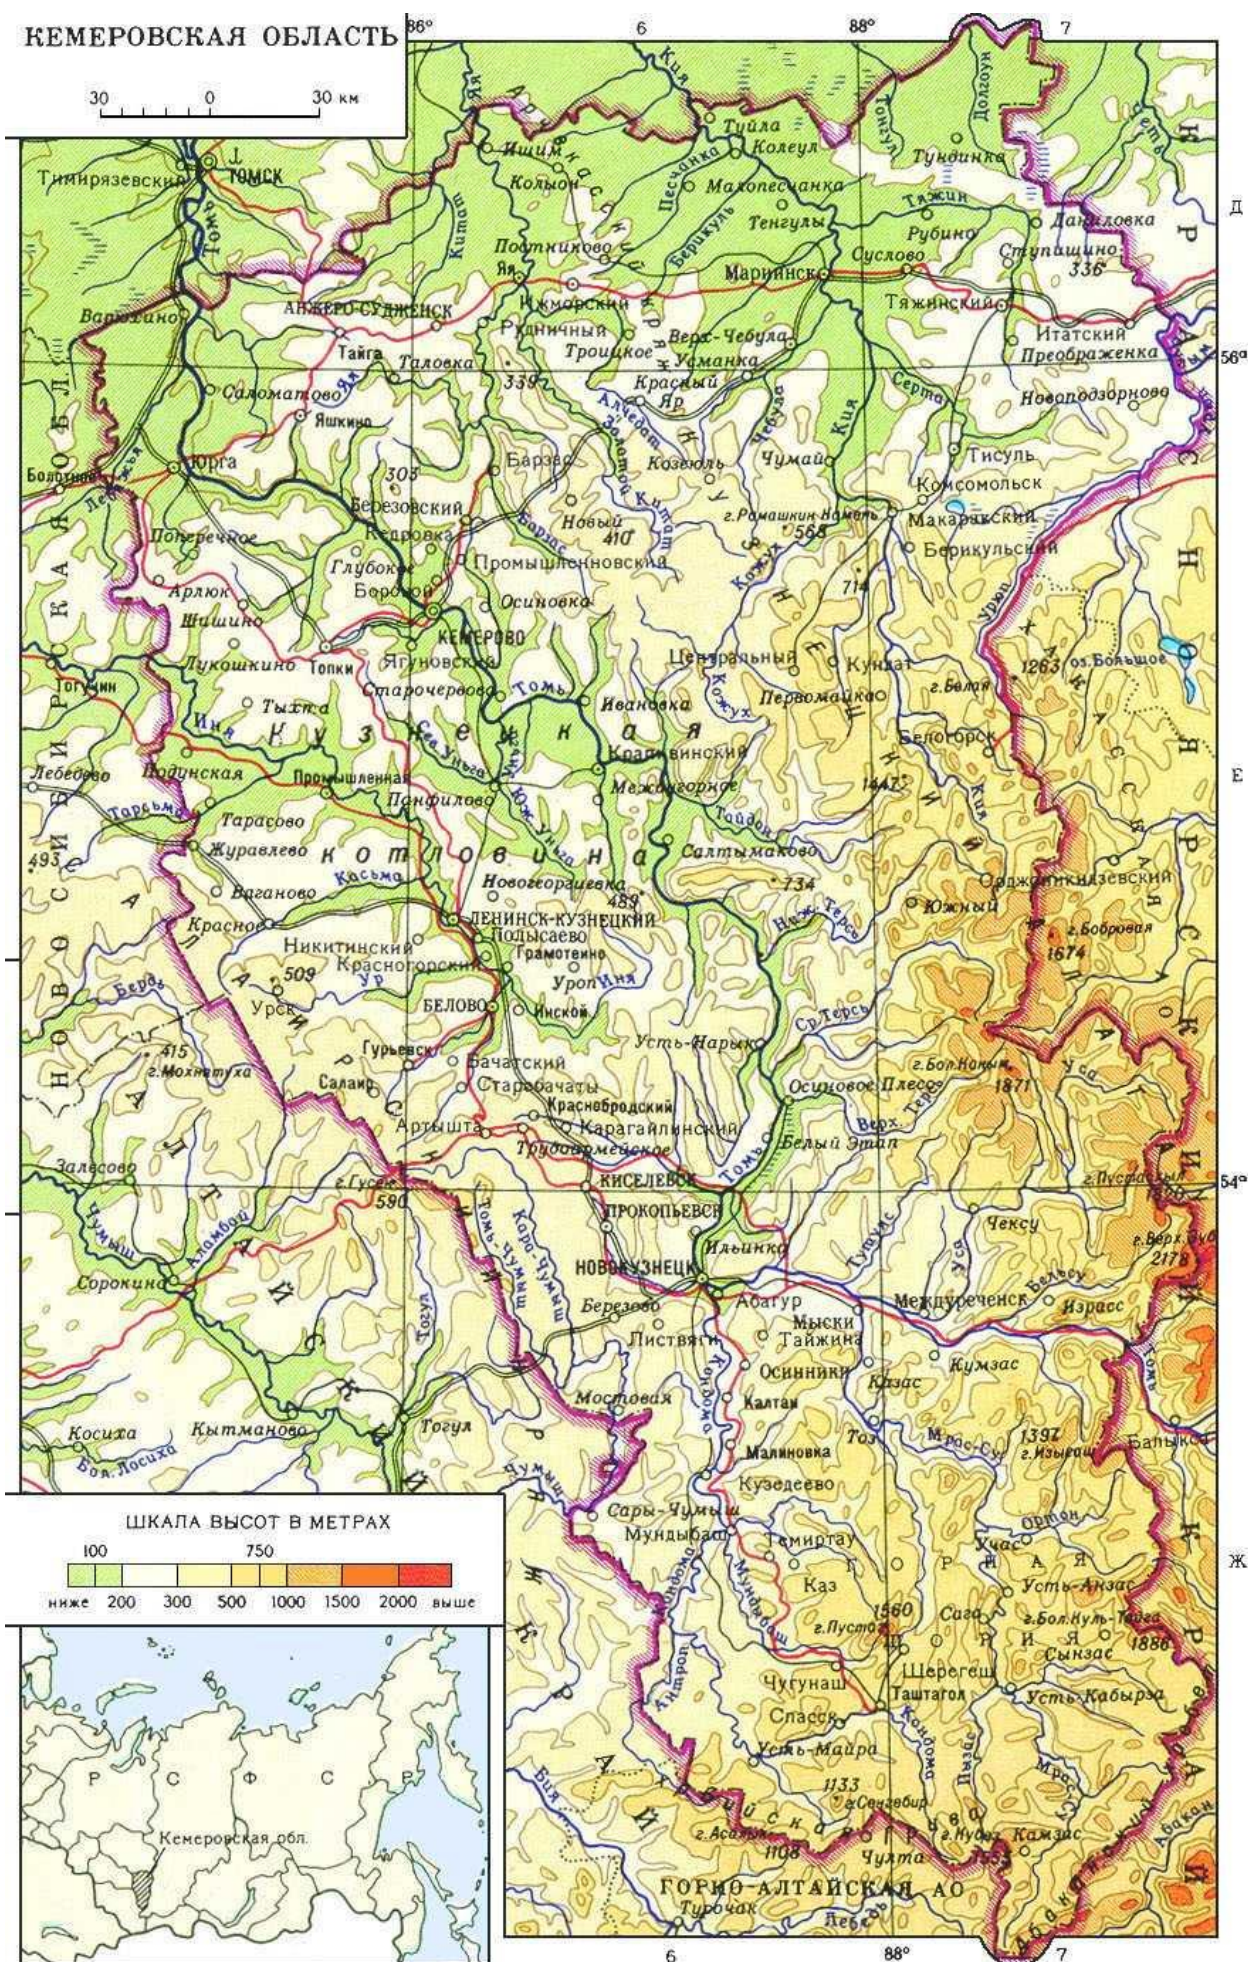

КЕМЕРОВСКАЯ ОБЛАСТЬ

30 0 30 км

ШКАЛА ВЫСОТ В МЕТРАХ

6 88° 7